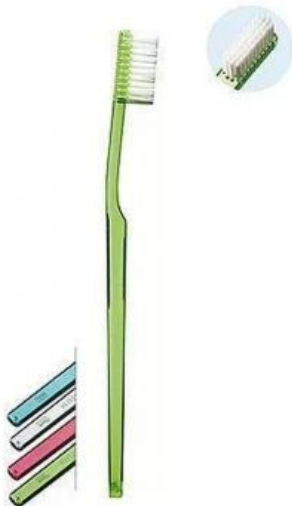

## ELGYDIUM Classic szczoteczka do zębów soft

Cena: 14,97 pln

## Opis słownikowy

Klasyfikacja	Wyrób medyczny inny
Marka Producent	PIERRE FABRE MEDICAMENT
Opakowanie	1 op.
Postać	-
Wysyłka zamówienia	w 24 h

## Opis produktu

Szczoteczka do zębów z miękkim włosiem przeznaczona do szczotkowania zębów dla osób preferujących proste rozwiązania. Zawsze na czasie "klasyczna" szczoteczka do zębów **ELGYDIUM Classic Soft** charakteryzuje się prostą, wąską główką, długim, wygodnym uchwytem oraz równej długości, prostym włosiem. Klasyczny kształt oraz optymalny rozmiar główki zapewnia łatwy dostęp do zębów trzonowych. Długi, wyprofilowany uchwyt dobrze leży w dłoni i zapewnia stabilność uchwytu podczas szczotkowania. Minimalizuje to niechciane uszkodzenie dziąsła na skutek niekontrolowane ruchu czy wyślizgnięcia się szczoteczki. Równo ułożone, proste włókna zapewniają doskonałą powierzchnię czyszczenia. Miękkie włosie posiada zaokrąglone włókna co zwiększa bezpieczeństwo szczotkowania i szczoteczka nie podrażnia dziąseł.